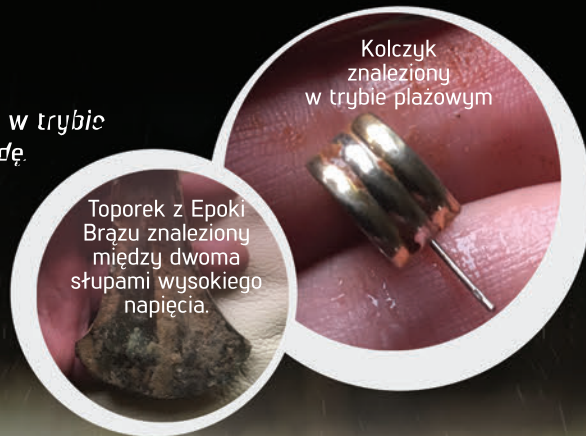

1 opcjonalnych sond:

Wodoszczelna cewka typu DD
40 x 35 cm (15.5" x 14") (KR40)

"Kruzer otwiera przechodzone miejsca na nowo...
Działa jak bestia... Prosto i duże możliwości w
jednym urządzeniu. Nie wychodzę z domu bez
Kruzera..."

Heik Ne from South Africa

Multi-Kruzer dzięki swojej możliwości braku maskowania
pozwolił mi na nowo przeszukać schodzone parki San Francisco!

Brian Severn from California, USA

Rewelacyjny sprzęt do poszukiwania złota w trybie
3 tonowym. Nie trzeba martwić się o pogodę.
Idealna sprawa!

Daniel Cbeirnes from UK

Toporek z Epoki
Brązu znaleziony
między dwoma
słupami wysokiego
napięcia.

Kolczyk
znaleziony
w trybie plażowym

SPECYFIKACJA TECHNICZNA

| | KRUZER - MULTI KRUZER | GOLD KRUZER |
|-----------------------------|--|---------------------------------------|
| Typ urządzenia | VLF | VLF |
| Częstotliwości pracy | Kruzer: 14kHz Multi Kruzer: 5kHz/14kHz/19kHz | 61kHz |
| Zakres audio | 150Hz - 700Hz regulowana | 150Hz - 700Hz regulowana |
| Tryby pracy | 6 (Gen/2 Tone/3 Tone/4 Tone/Beach/Deep) | 4 (Gen/Fast/Boost/Micro) |
| Dźwięk żelaza | ✓ | ✓ |
| Zmiana tonu (ID graniczna) | ✓ | ✓ |
| Dyskryminacja selektywna | ✓ | - |
| Kalibracja do gruntu | Automatyczna/ Manualna / Tracking | Automatyczna/ Manualna / Tracking |
| Pinpoint | ✓ | ✓ |
| Przesunięcie częstotliwości | ✓ | ✓ |
| Wibracje | ✓ | - |
| Gain | 01 - 99 | 01 - 99 |
| Target ID | 00 - 99 | 00 - 99 |
| Sonda | KR28 28 x 18 cm DD | GK26C 26 x 14 cm & GK19 19 x 10 cm DD |
| Wyświetlacz | LCD | LCD |
| Podświetlenie | ✓ | ✓ |
| Waga | 1.4 kg (3.0 lbs) razem z sondą | 1.4 kg (3.0 lbs) razem z sondą |
| Długość | 111 - 135.5 cm (44" - 53") regulowana | 111 - 135.5 cm (44" - 53") regulowana |
| Bateria | 3700mAh Lithium Polymer | 3700mAh Lithium Polymer |
| Gwarancja | 2 lata | 2 lata |